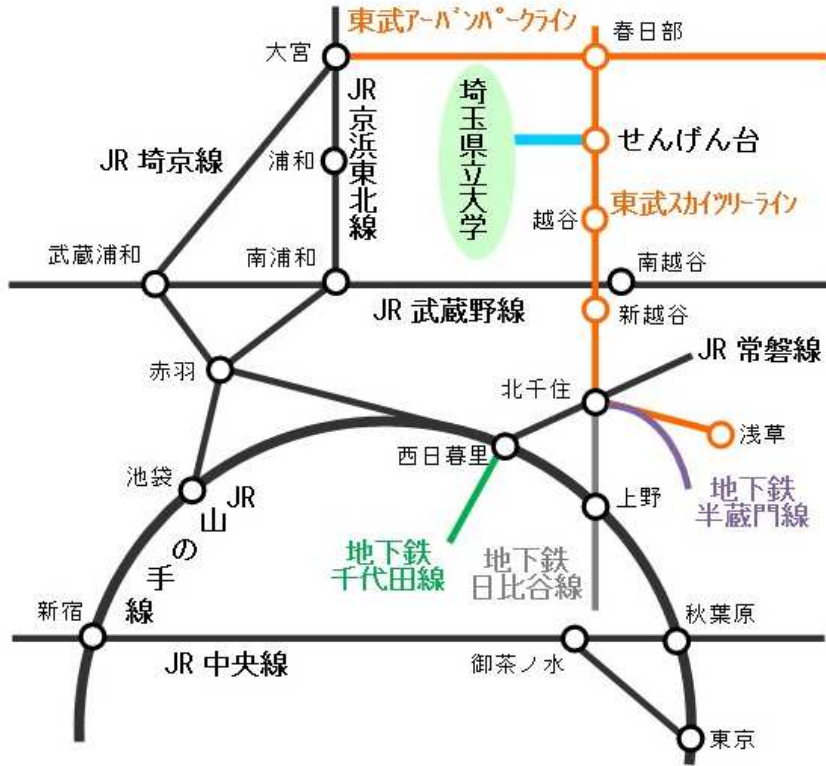

アクセス

【埼玉県立大学までの路線図】

【せんげん台駅西口周辺】

【せんげん台駅～埼玉県立大学】

【バス時刻表 11時から18時(土日祝)】

時	せんげん台駅発	埼玉県立大学発
11	05 25 45	15 35 55
12	05 25 45	15 35 55
13	05 25 45	15 35 55
14	05 25 45	15 35 55
15	05 25 45	15 35 55
16	05 20 30 40 50	15 30 40 50
17	00 10 20 30 40 50	00 10 20 30 40 50
18	10 30 50	00 20 40

- 東武スカイツリーライン「せんげん台駅」下車 西口よりバス5分（片道現金の場合180円、ICカードの場合175円）、徒歩の場合20分
- 駐車場の利用が可能です。しかし、駐車スペースには限りがありますので、出来る限り公共交通機関でお越しください。

【会場のご案内】