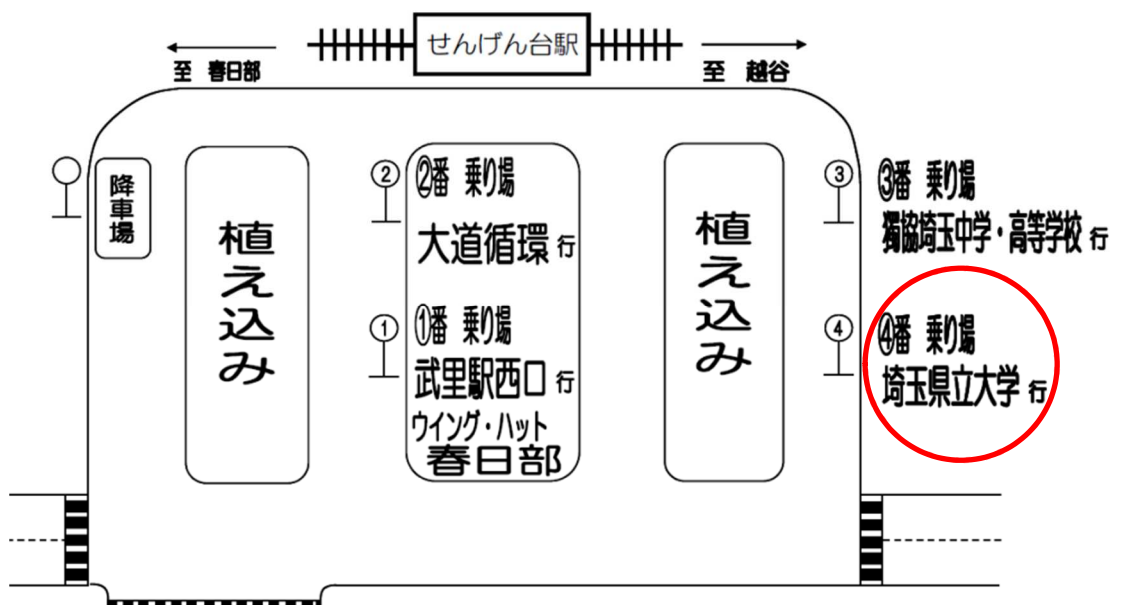

アクセス

【埼玉県立大学までの路線図】

【せんげん台駅西口周辺】

【せんげん台駅～埼玉県立大学】

【バス時刻表 11時から18時(土日祝)】

時	せんげん台駅発	埼玉県立大学発
11	05 25 45	15 35 55
12	05 25 45	15 35 55
13	05 25 45	15 35 55
14	05 25 45	15 35 55
15	05 25 45	15 35 55
16	05 20 30 40 50	15 30 40 50
17	00 10 20 30 40 50	00 10 20 30 40 50
18	10 30 50	00 20 40

- 東武スカイツリーライン「せんげん台駅」下車 西口よりバス5分（片道現金の場合180円、ICカードの場合175円）、徒歩の場合20分
- 駐車場の利用が可能です。しかし、駐車スペースには限りがありますので、出来る限り公共交通機関でお越しください。

【会場のご案内】