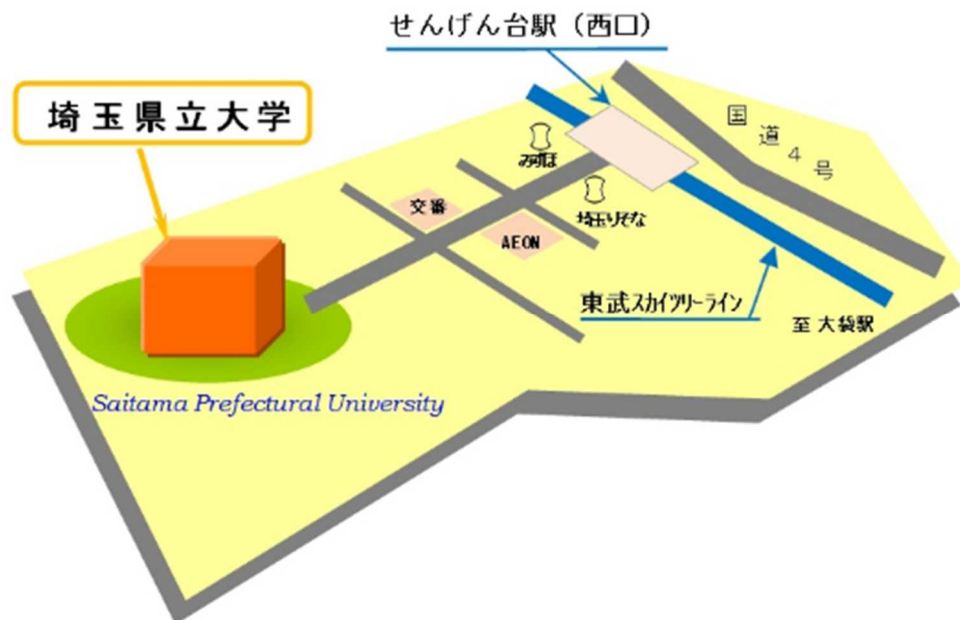

アクセス

【埼玉県立大学までの路線図】

【せんげん台駅西口周辺】

【せんげん台駅～埼玉県立大学】

【バス時刻表 11時から18時(土日祝)】

時	せんげん台駅発	埼玉県立大学発
11	05 25 45	15 35 55
12	05 25 45	15 35 55
13	05 25 45	15 35 55
14	05 25 45	15 35 55
15	05 25 45	15 35 55
16	05 20 30 40 50	15 30 40 50
17	00 10 20 30 40 50	00 10 20 30 40 50
18	10 30 50	00 20 40

- 東武スカイツリーライン「せんげん台駅」下車 西口よりバス5分（片道現金の場合180円、ICカードの場合175円）、徒歩の場合20分
- 駐車場の利用が可能です。しかし、駐車スペースには限りがありますので、出来る限り公共交通機関でお越しください。

【会場のご案内】